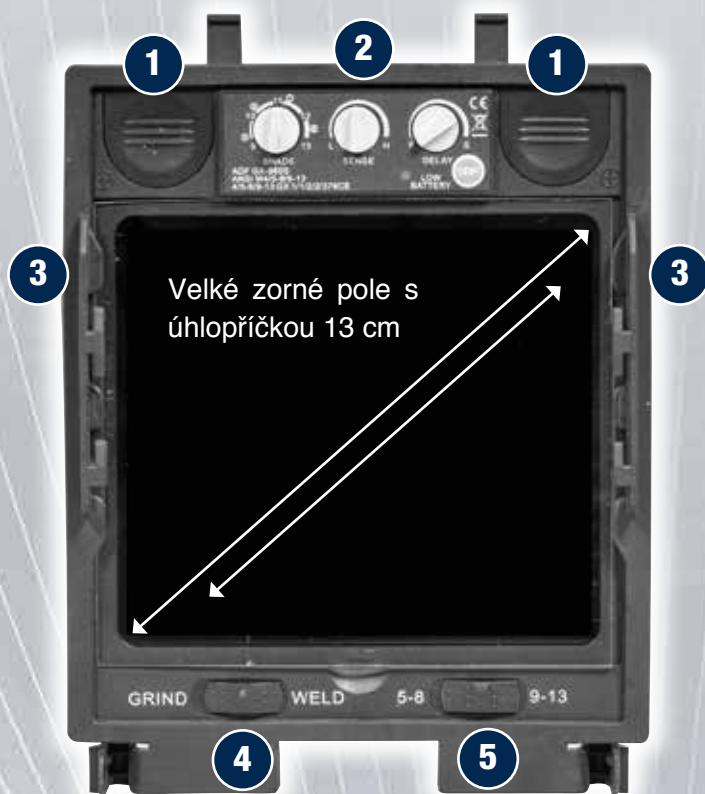

TYP 980 S

DARK-MAX VIEW

Art.-Nr.:
522 107

AKT019999

Technické parametry

Optická třída	1/1/2/2	Napájení	Solární a 2x CR2450 lithiové baterie
Zorné pole	98 x 88 mm	Rychlost závěrky	1/25.000 s
Stmívací kazeta	115 x 133 mm	Zpoždění	0,1-1,0 s
Vnější kryt kazety	114 x 133 mm	Režim broušení	Ano
Vnitřní kryt kazety	106 x 95 mm	Provozní teplota	- 5 až +55° C
Senzory	4	Skladovací teplota	-20 až +70° C
DIN zatmění:	4	Použitý materiál	Vysoce odolný nylon
Hodnoty tmavého filtru	Řezání 5-8, svařování 9-13	Celková hmotnost	586 g
Zap. / Vyp.:	Automatisch	Schválení	ANSI Z87.1, CE,
Ovládání citlivosti	stufenlos einstellbar	Ochrana UV / IR:	FW 16
Aplikace:	E-Hand, WIG AC/ DC (ab 10 A), WIG AC/ DC Puls (ab 10 A), MIG/ MAG, plazmové řezání, plazmové svařování, broušení		

ZATMÍVACÍ KAZETA TYP 980 S

- 1** 2 snadno vyměnitelné baterie
- 2** Nastavovací prvky pro
 - zatmění 5 - 8 / 9 - 13
 - citlivost
 - závěrka
- 3** Úchyty pro zvětšovací skla
- 4** Přepínač broušení / svařování
- 5** Předvolbový spínač
Hodnota filtru 5 - 8 nebo 9 - 13

- 1** 4 nezávisle fungující světelné senzory pro optimální využití možného detekčního úhlu