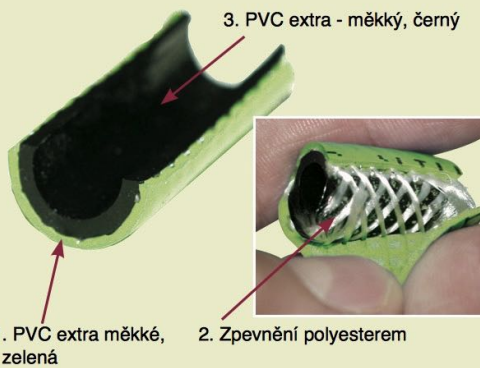

## Druckluftschlauch Superflex GREEN-MAMBA

Vysokotlaká flexibilní vzduchová hadice

- 100% flexibilní
- 100% UV odolný a odolný proti oděru
- 100% odolný proti tlaku

- Výjimečně flexibilní i při nízkých teplotách
- Nízká hmotnost je vhodná zejména pro pneumatické nářadí uvnitř i venku
- Vysoce kvalitní PVC směs se vyznačuje vysokou odolností vůči ozónu

Kat. číslo	Název	Balení
72253414	Druckluftschlauch Superflex GREEN-MAMBA, 1/4"	30 m
72253438	Druckluftschlauch Superflex GREEN-MAMBA, 3/8"	30 m
72253412	Druckluftschlauch Superflex GREEN-MAMBA, 1/2"	30 m

### Třivrstvá hadice z vysoce pružného PVC s vyztužením z polyesterových vláken s vysokou pevností v tahu.

1. Zelená vrchní vrstva pro vysokou odolnost, odolnost vůči UV záření, odpuzující benzín a olej, odolná vůči šlapání a oděru
2. Zvláště odolné proti tlaku v důsledku zesílené tkaniny vyrobené z polyesterových nití
3. Velmi hladká a vysoce flexibilní vnitřní hadice s měkkou technologií (exkluzivní, vysoce kvalitní směs surovin a optimální konstrukce hadice)