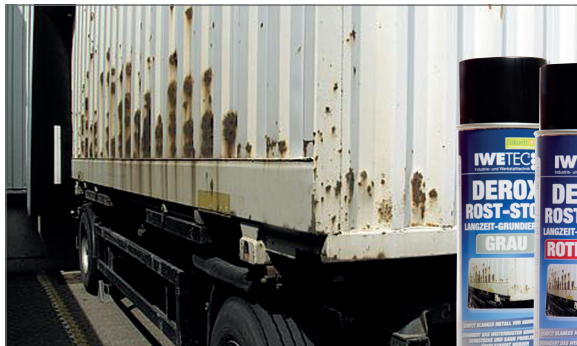

Derox grau/rotbraun

Rychleschnoucí základní antikoroziční nátěr

Šedá

Červeno/hnědá

Aplkace	Výhody	Odstín / objem / Kat. číslo
<ul style="list-style-type: none"> Chrání kovový povrch proti korozi, zabráňuje zkorodování poškozených dílů a může být snadno přelakován Derox není vhodný jako nátěr na hliník, pozinkované konstrukce, nerazavějící ocel nebo nezelezná kovy 	<p>Kbelík</p> <ul style="list-style-type: none"> Vysoká odolnost proti slané vodě Teplotní odolnost do +80°C, krátkodobě do +120°C <p>Sprej</p> <ul style="list-style-type: none"> Vysoká odolnost proti slané vodě Teplotní odolnost do +130°C, krátkodobě do +200°C 	<p>Derox šedá, 15 kg 932337 Derox šedá, 2,5 kg 932334 Derox šedá, 400 ml 800018</p> <p>Derox červeno/hnědá, 15 kg 932257 Derox červeno/hnědá, 2,5 kg 932250 Derox červeno/hnědá, 400 ml 800013</p>
		<p>Balení</p> <p>sprej 400 ml, kbelík 2,5 a 15 kg</p>