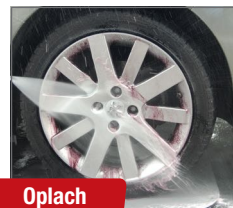

Easy4Wheel

Čistič kol s aktivním gelem - bez kyselin

Doporučené příslušenství

Drucksprüngerät IWE 1500
(730015)

Aplikace

Aktivace

Oplach

Aplikace	Výhody	Kat. číslo	Kat. číslo
<ul style="list-style-type: none"> Rychle a efektivně odstraňuje nejnáročnější nečistoty ze všech slitin hliníku a ocelových ráfků (včetně chromovaných a leštěných ráfků) 	<ul style="list-style-type: none"> S aktivní gelovou složkou - Přilne k povrchu ráfku a po dokončení doby aktivace z červená Automatické čištění - odstraňuje i nejnáročnější nečistoty, například brzdový prach, aniž by bylo nutné použít mechanický kartáč Bez kyselin - nepoškozuje ráfky nebo šrouby kol 	<p>976441</p> <p>Objem</p> <p>10 l</p> <p>Balení</p> <p>Kanistr</p>	<p>976440<500</p> <p>Objem</p> <p>500 ml</p> <p>Balení</p> <p>Rozprašovač</p>