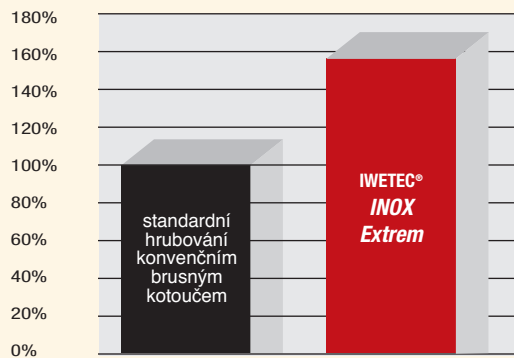

Doporučené příslušenství

VÝMĚNA KOTOUČE
- zcela bez nástrojů

Kat. čísla	Název	Provedení	Rozměr mm	Otáčky	Balení
612260	INOX Extrem	vypouklý	115 x 6 x 22,2	13.300	10
612261	INOX Extrem	vypouklý	125 x 6 x 22,2	12.250	10
612263	INOX Extrem	vypouklý	230 x 6 x 22,2	6.650	10