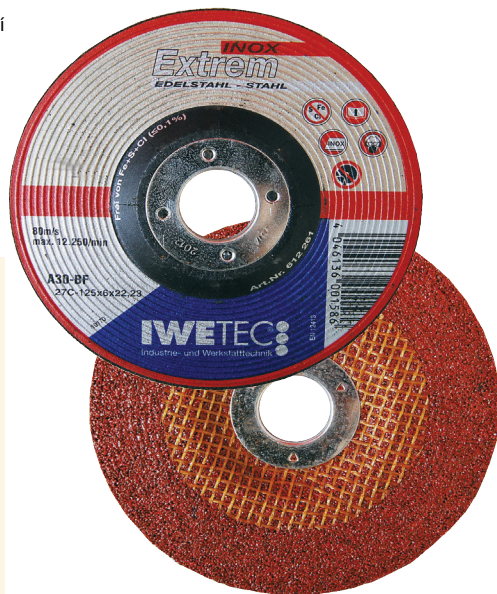

Doporučené příslušenství

VÝMĚNA KOTOUČE
- zcela bez nástrojů

Kat. čísla	Název	Provedení	Rozměr mm	Otáčky	Balení
612260	INOX Extrem	vypouklý	115 x 6 x 22,2	13.300	10
612261	INOX Extrem	vypouklý	125 x 6 x 22,2	12.250	10
612263	INOX Extrem	vypouklý	230 x 6 x 22,2	6.650	10