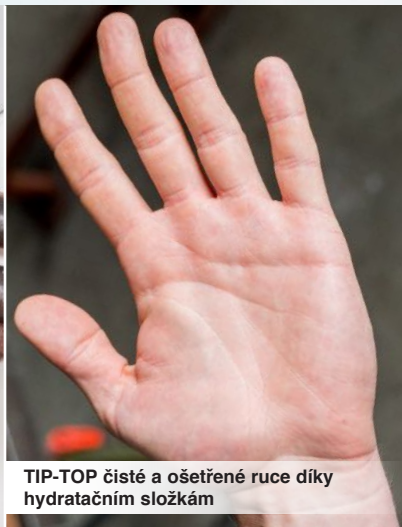

► Efektivní a intenzivní mycí schopnost díky přírodní abrazivní složce z kukuřičných pokrutin a inovativní technologii čištění povrchově aktivních látek

NOVINKA
EXTRÉMNI
SÍLA

Čistí odolné nečistoty, jako jsou oleje, laky, pryskyřice, lepidla, tiskařské barvy atd.

Ekologicky neutrální abraziva pro rychlé a absolutně šetrné čištění

Třete téměř do sucha a poté opláchnete vodou

TIP-TOP čisté a ošetřené ruce díky hydratačním složkám

Vylepšený čistící účinek

Předchozí Iweclean byl skvělý produkt s vynikajícím čistícím účinkem. Iweclean ORGANIC POWER používá nové složení povrchově aktivních látek, což představuje ještě lepší vztah mezi čistícím účinkem a snášenlivostí kůže. Kromě toho jsou obsaženy kukuřičné pokrutiny hrubší a zároveň šetrnější, takže nečistoty jsou lépe uvolněny. Během čištění se abrazivní složka nechová agresivně k pokožce a velmi dobře klouže po pokožce.