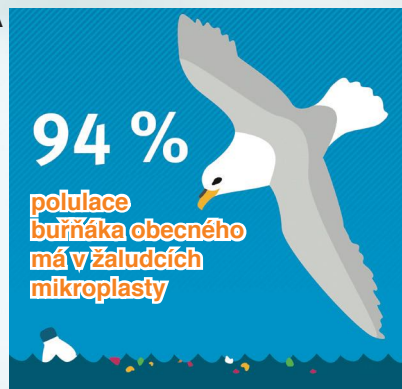

Ekologicky neutrální abraziva pro rychlé a absolutně šetrné čištění

Třete téměř do sucha a poté opláchnete vodou

TIP-TOP čisté a ošetřené ruce díky hydratačním složkám

Vylepšený čistící účinek

Předchozí Iweclean byl skvělý produkt s vynikajícím čistícím účinkem. Iweclean ORGANIC POWER používá nové složení povrchově aktivních látek, což představuje ještě lepší vztah mezi čistícím účinkem a snášenlivostí kůže. Kromě toho jsou obsaženy kukuřičné pokrutiny hrubší a zároveň šetrnější, takže nečistoty jsou lépe uvolněny. Během čištění se abrazivní složka nechová agresivně k pokožce a velmi dobře klouže po pokožce.

2 PEČUJÍCÍ

VAŠE RUCE BUDOU
JEŠTĚ JEMĚJŠÍ

ŽÁDNÁ SUCHÁ POKOŽKA
ANI PŘI ČASTÉM POUŽÍVÁNÍ

› Kokosový olej zajišťuje účinnou
hydrataci pokožky

Péče o pokožku bez alergické reakce

Lanolin (živočišný původ) běžně obsažený v mycích přípravcích, má vysoký alergický potenciál. Ingredience v Iweclean ORGANIC POWER jsou původu kokosového oleje (rostlinného původu). Zajišťují účinnou hydrataci pokožky a snižují alergický potenciál, protože rostlinné složky jsou snášenlivější než živočišné.

3 EKOLOGICKÝ

ŽÁDNÉ MIKROPLASTY
JAKO ABRAZIVNÍ SLOŽKA

ŠETRNÝ K ŽIVOTNÍMU
PROSTŘEDÍ

› Je zabráněno znečištění
mikroplasty, zvířata a lidé
jsou chráněni před možným
poškozením

4 EFEKTIVNÍ

Pro hluboké čištění pórů stačí jedno
stlačení z výdejního dávkovače
(přibližně 3 g)