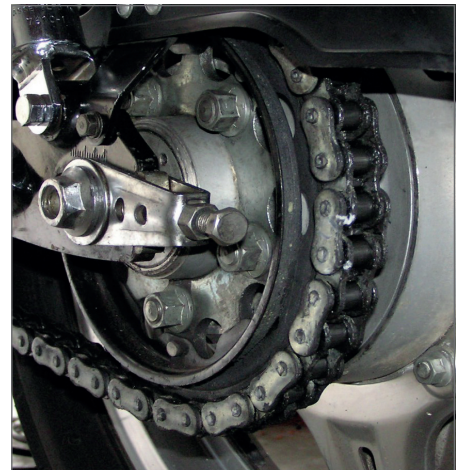

**ÖL
SPRAY**

Kettenspray

Tepelně odolné mazivo pro řetězy a kluzná ložiska

Vzlinavost	★ ★
Vysoká tlaková odolnost	★ ★
Tepelní odolnost	★ ★
Přilnavost	★ ★ ★

Aplikace	Výhody	Kat. číslo
<ul style="list-style-type: none"> ■ Chladu i teple odolné mazivo s vynikající přilnavostí pro řetězy a kluzná ložiska ■ Mazání řetězů zevnitř ven ■ Ideální také pro mazání ocelových lan ■ Teplotní rozsah: - 50 °C až + 200 °C 	<ul style="list-style-type: none"> ■ Vysoký stupeň tečení a vysoká přilnavost ■ Zvukotěsný - eliminuje hluk ■ Může být použit na běžících strojích ■ Netečný k O-kroužkům ■ Chrání proti korozi a snižuje opotřebení 	830018 Objem 500 ml Balení Sprej