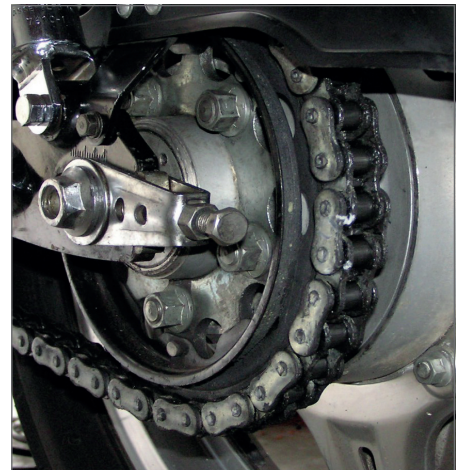

**ÖL
SPRAY**

Kettenspray

Tepelně odolné mazivo pro řetězy a kluzná ložiska

Vzlinavost	★ ★
Vysoká tlaková odolnost	★ ★
Tepelní odolnost	★ ★
Přilnavost	★ ★ ★

Aplikace	Výhody	Kat. číslo	
<ul style="list-style-type: none"> ■ Chladu i teple odolné mazivo s vynikající přilnavostí pro řetězy a kluzná ložiska ■ Mazání řetězů zevnitř ven ■ Ideální také pro mazání ocelových lan 	<ul style="list-style-type: none"> ■ Vysoký stupeň tečení a vysoká přilnavost ■ Zvukotěsný - eliminuje hluk ■ Může být použit na běžících strojích ■ Netečný k O-kroužkům ■ Chrání proti korozi a snižuje opotřebení 	830018	
		Objem	500 ml
		Balení	Sprej