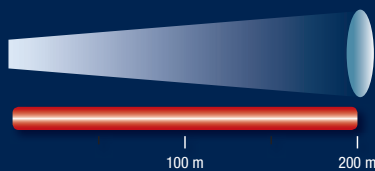

Svítlna s vysokým výkonem

Délka až 200 metrů, zaostřitelný světelný paprsek

Porovnání s konvenční LED svítlnou

Běžně pouze 80 m krátký, široce rozptýlený světelný paprsek