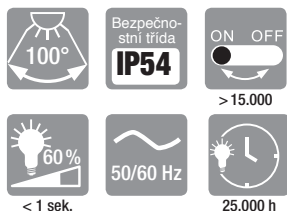

LC X Arbeitscheinwerfer

Přenosné pracovní světlo s technologií SMD čipů

- Nejnovější technologie čipů SMD pro profesionální osvětlení pracoviště
- Neoslňuje a nevytváří stín
- Plná flexibilita - navíc vybavena dvěma zásuvkami pro připojení dalších elektrických zařízení
- Vysoce odolný plast proti nárazům a ochranou hran
- S osvětleným vypínačem
- Velkoplošné osvětlení
- Výjimečně dlouhá životnost

Se 2 zásuvkami

S ochranou hran

Osvětlený vypínač

Technické informace

Světelný tok:	5000 Lumen
Lampa:	120 x SMD
Watt:	47 W
Úhel:	100°
Barevná teplota:	5000 K
Podání barev:	> 80 Ra
Přepínač:	ON/OFF
Připojení AC:	100 – 240 V ~ 50/60 Hz
Kabel:	5,0 m H07RN-F3G 1.5 mm
Zásuvky:	2
Bezpečnostní třída:	IP54
Stupeň odolnosti proti nárazu:	IK07
Třída ochrany:	I
Provozní teplota:	-20° C ~ +40° C
Životnost L70:	25.000 hodin
Rychlost rozsvícení	0,5 s
Čas spuštění na 60%:	< 1 s
Počet spínacích cyklů:	15.000
Výkonnostní faktor:	> 0,9
Materiál:	ABS + PC + TPR
Rozměry:	ca. 363 x 98 x 278 mm
Hmotnost:	2,7 kg
Třída energetické účinnosti:	A+