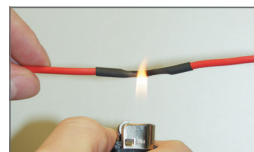

## Omega-Schlauch

Silnostěnná smršťovací hadice s vnitřní vrstvou lepidla

- Optimální ochrana elektro spojů
- Utěsnění je 100% vodě nepropustné, odolné korozi, UV záření, kyselinám a louchům
- 2/3 smršťení při zachování pružnosti odolnosti proti opotřebení
- Vnitřní vrstva tavného lepidla
- Odolnost vůči teplotám od -55 °C do +125 °C
- Teplota pro smršťení nad 125 °C
- Barva černá
- Délka hadice 120 cm

Kabelové spojení

Zahřátí na vyšší teplotu než 125 °C

Izolace dokonale chrání spoj proti vodě, oxidaci a jiným vlivům..

### Rozsah použití:

- Pro izolaci a ochranu kabelů, kabelových spojek, koaxiálních kabelů, atd.
- Utěsnění elektro přípojek pod vodou jako jsou ponorná čerpadla, kalová čerpadla, bazénová technika, atd.
- Jako ochrana a pevná svorka ukončení ocelových lan
- K zesílení rukojetí nářadí
- K zabránění elektrolytické koroze
- Ve všech oblastech, kde je zapotřebí odolných materiálů vůči agresivní chemii, palivům, rozpouštědům, hydraulickým kapalinám atd.