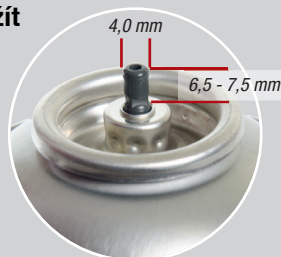

Sprühkopf Moskito 2in1

- 12 cm dlouhý sklopný aplikátor pro cílenou a přesnou aplikaci
- Rozprašovací ventil pro sprejový postřík
- Kompatibilní s většinou sprejů IweteC

Kat. číslo	Název	Balení
730 012	Sprühkopf Moskito 2in1	6 ks

Sprühkopf Moskito 2in1 lze použít jen na spreje s vnějším ventilem

Sprej musí mít vnější ventil o průměru 4 mm a celkové délce 6,5 až 7,5 mm.

vnější ventil

vnitřní ventil